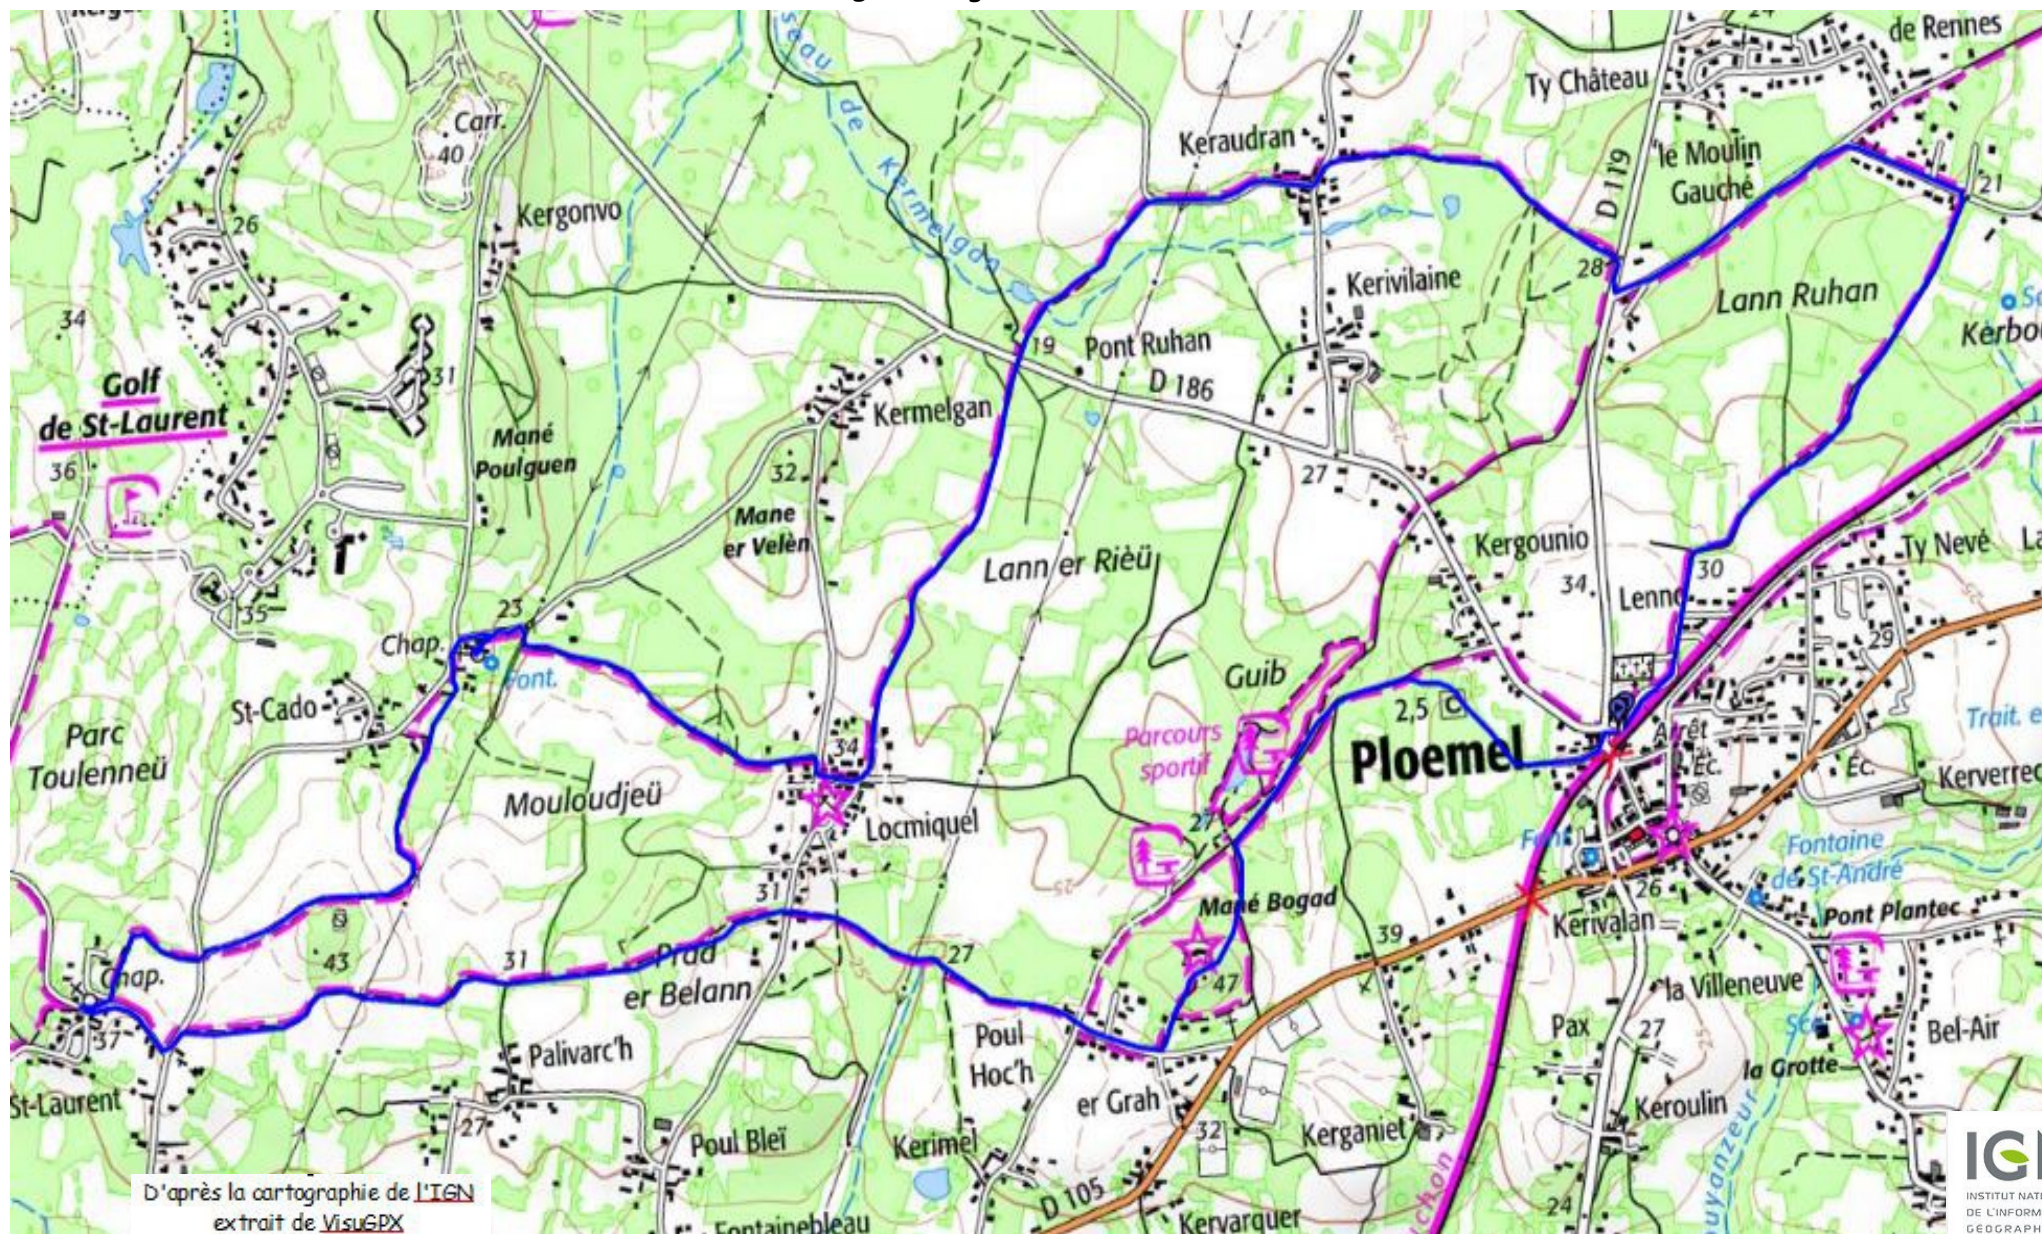

# PLOEMEL- Circuit des Chapelles

Distance : 10,10 Km

Temps hors arrêts : 2H25

Parking : de la gare du tire bouchon de Ploemel

D'après la cartographie de l'IGN  
extrait de VisuGPX  
Echelle non respectée