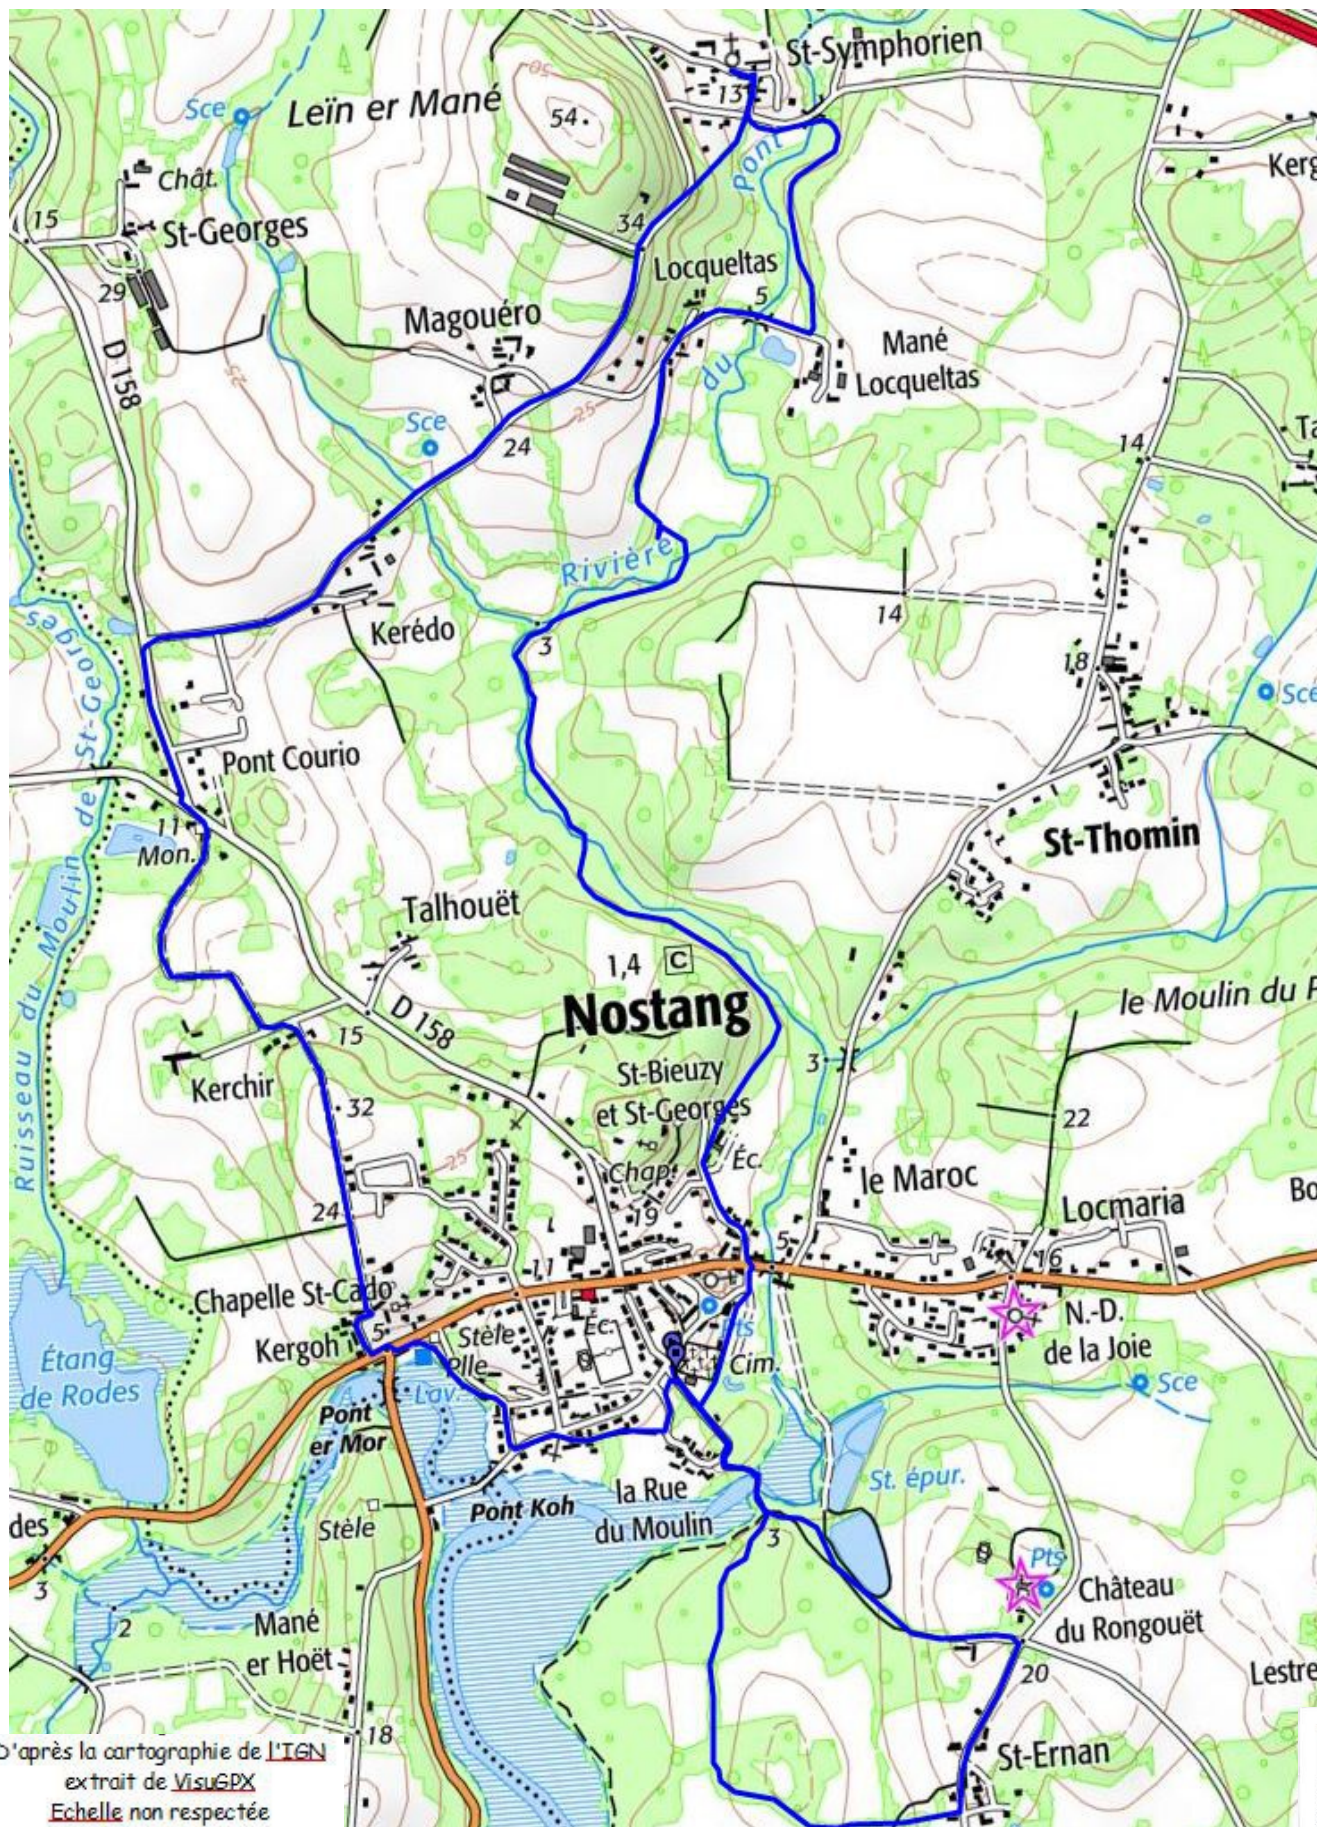

# NOSTANG - St Symphorien

Distance : 10Km

Temps hors arrêts : 2H20

Parking : des ateliers municipaux de Nostang près du Cimetière

D'après la cartographie de l'IGN  
extrait de VisuGPX  
Echelle non respectée